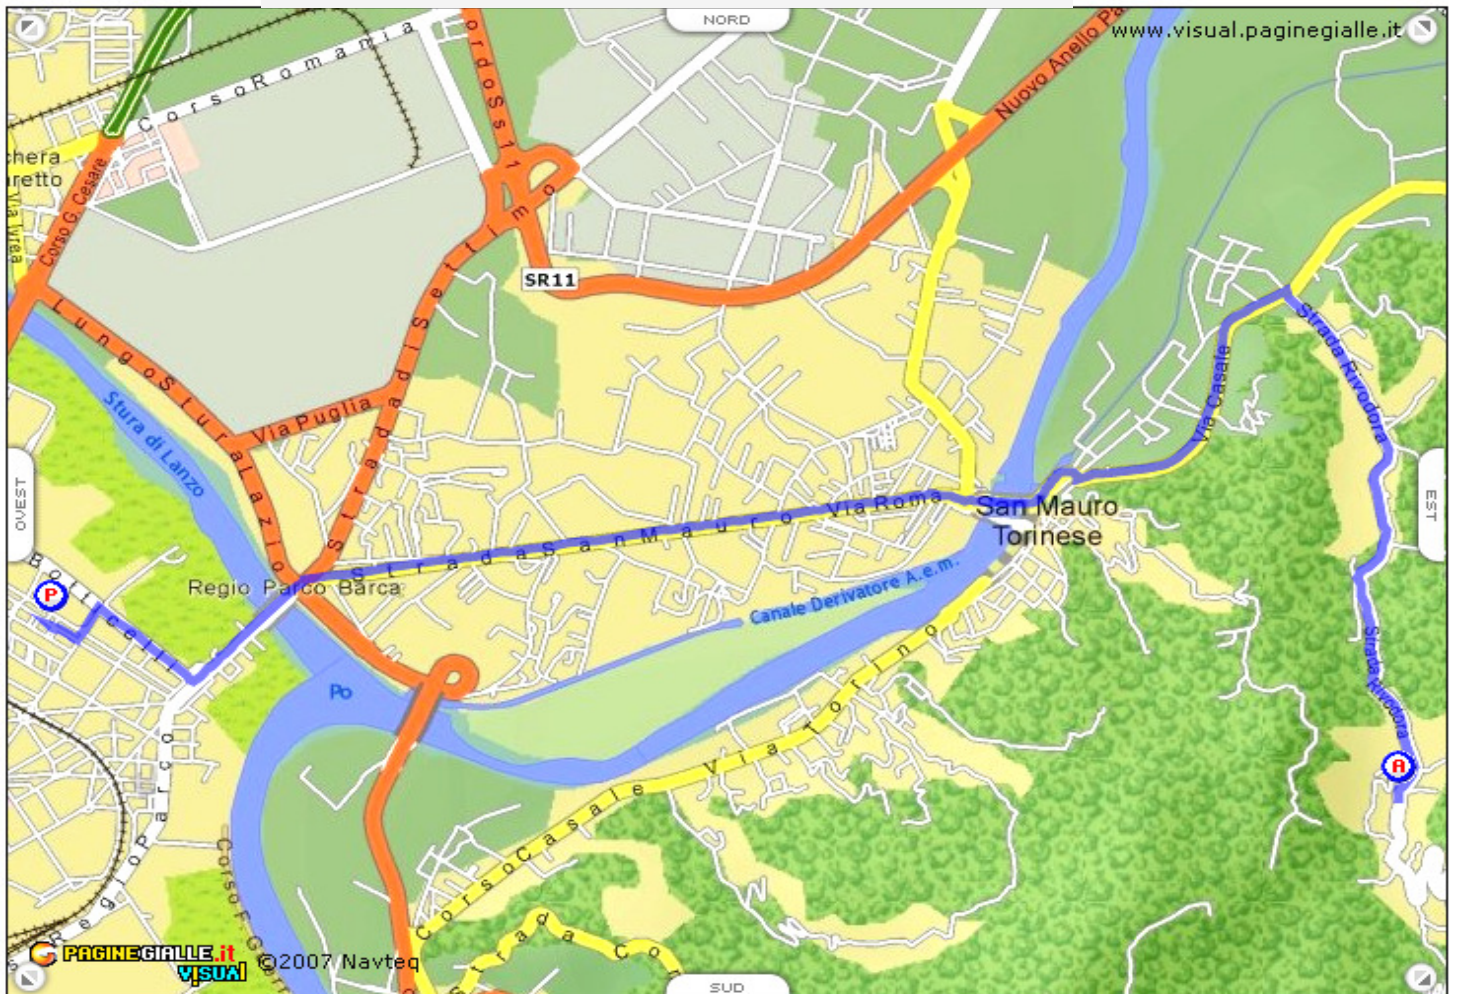

CENA SOCIALE DI FINE ANNO

Venerdì 18 Dicembre 2009 - ore 20.00

LA TORINESE snc

10020 Rivodora (TO) - 42, v. Torino
tel: 011 9460025
fax: 011 9460006

» Percorso	Distanza
Parti da: Torino Corso Taranto	
Continua in Corso Taranto	191 mt
Gira a sinistra in Via Arcangelo Corelli	194 mt
Gira a destra in Via Sandro Botticelli	571 mt
Gira a sinistra in Piazza Sofia	90 mt
Continua in Strada di Settimo	622 mt
Esci in Strada San Mauro	2.3 Km
Continua in Via Roma	636 mt
Continua in Piazza Mochino	42 mt
Continua in Via Settimo	45 mt
Gira a destra in Ponte XXI Settembre	542 mt
Gira a destra in Via Vittorio Alfieri	42 mt
Continua in Rotonda	36 mt
Continua in Via Casale	1.5 Km
Gira a destra in Sp96	2.8 Km
Sei arrivato in: Rivodora 42, v. Torino	
» Totale distanza percorsa	9.8 Km